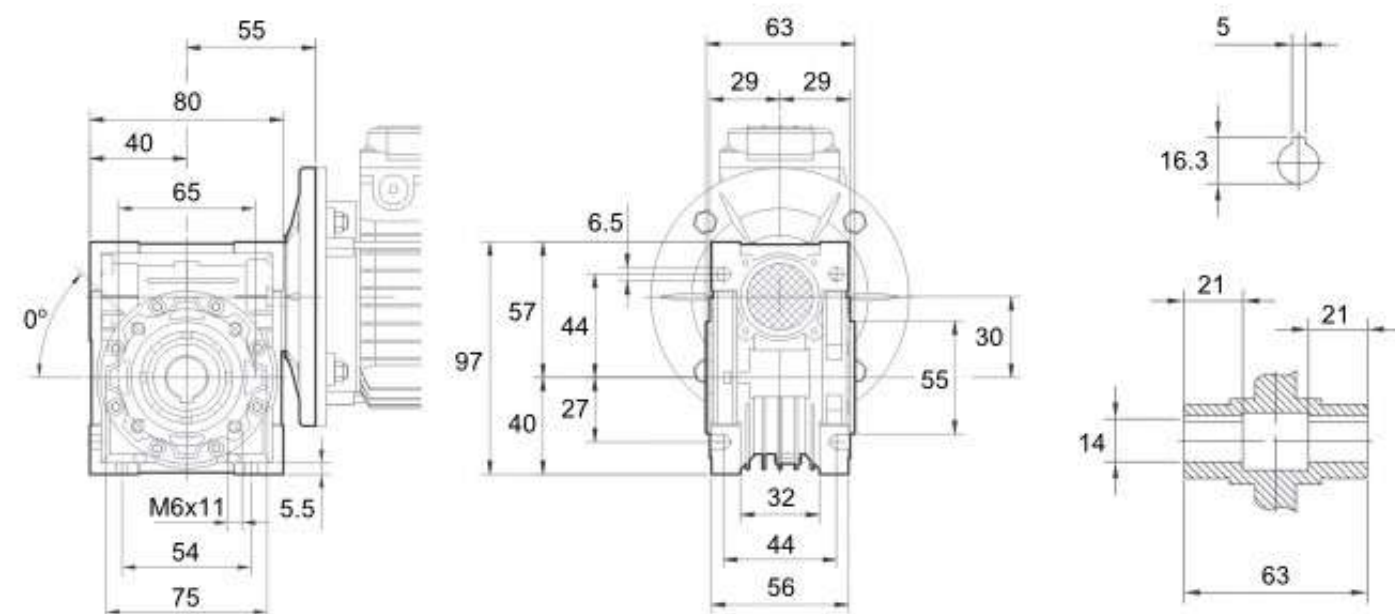

# Габаритно-присоединительные размеры NMRW030

## Присоединительные размеры NMRW030 PAM к двигателю

NMRW	PAM IEC	B5			B14			5	7.5	10	15	20	25	30	40	50	60	80	100
		N	M	P	N	M	P	D											
30	56B5/ 56B14	80	100	120	50	65	80	9	9	9	9	9	9	9	9	9	9	9	-
	63B5/ 63B14	95	115	140	60	75	90	11	11	11	11	11	11	11	11	11	-	-	-