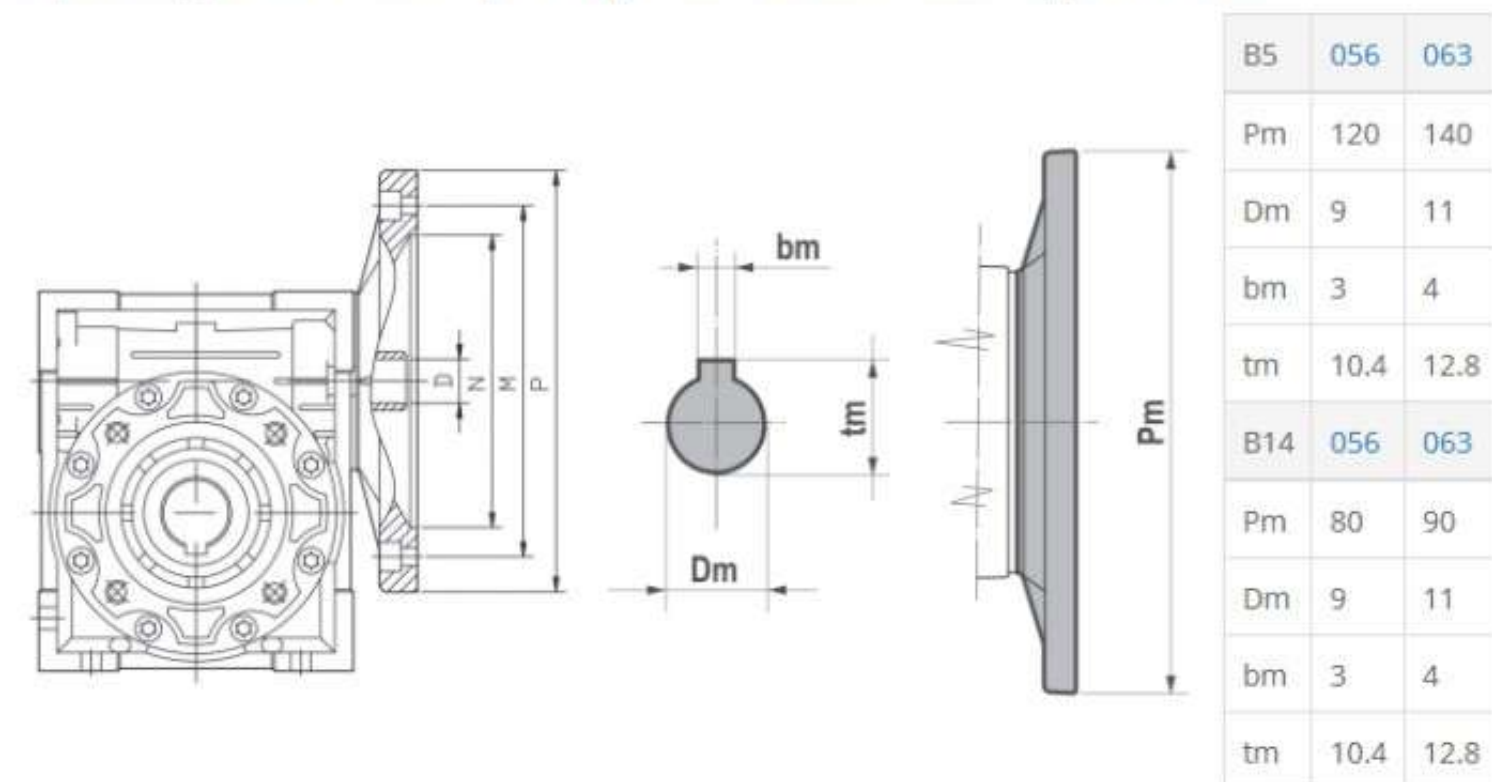

# Габаритно-присоединительные размеры NMRW030

## Присоединительные размеры NMRW030 PAM к двигателю

NMRW	PAM IEC	B5			B14			5	7.5	10	15	20	25	30	40	50	60	80	100
		N	M	P	N	M	P	D											
30	56B5/ 56B14	80	100	120	50	65	80	9	9	9	9	9	9	9	9	9	9	9	-
	63B5/ 63B14	95	115	140	60	75	90	11	11	11	11	11	11	11	11	11	-	-	-